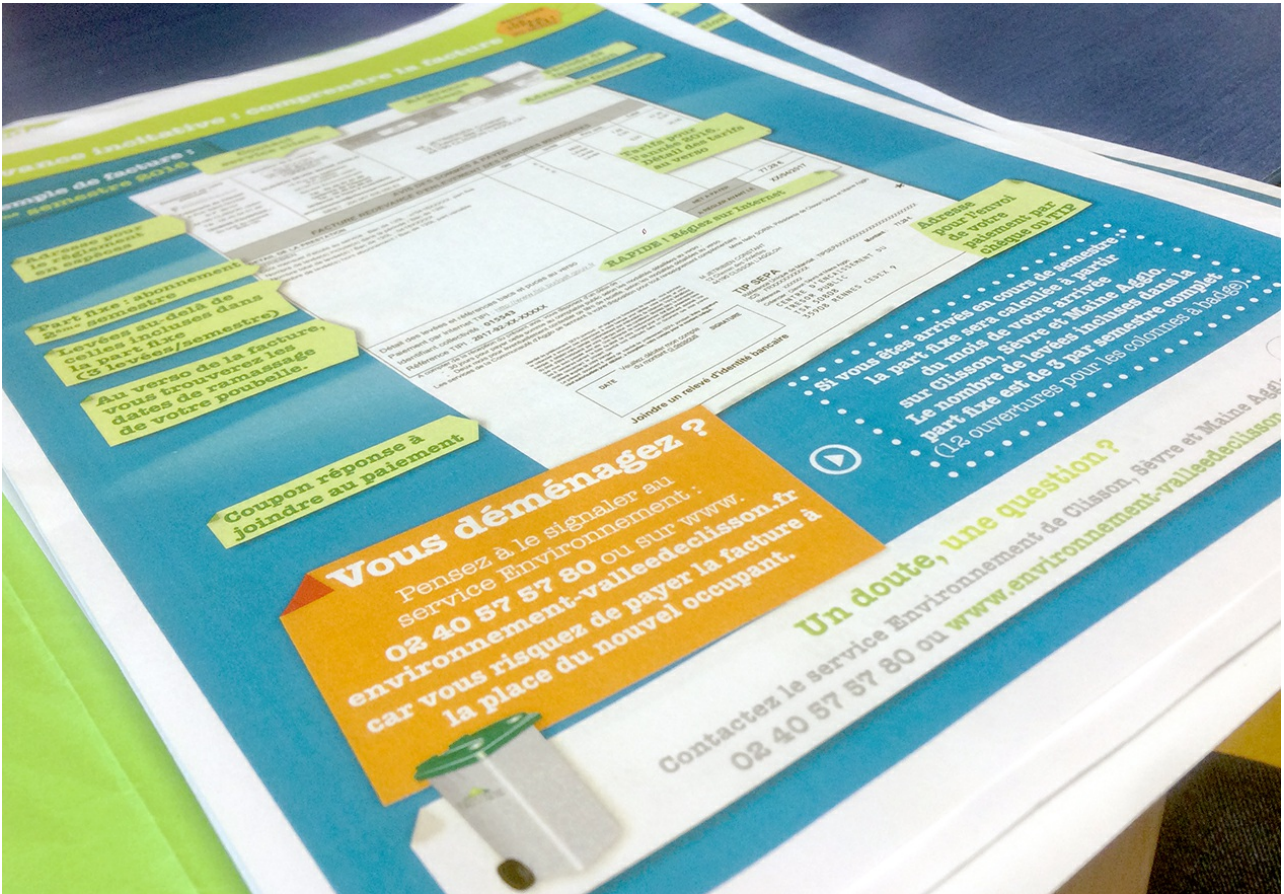

Depuis le 20 juillet 2015, tous les habitants du territoire de la Vallée de Clisson doivent être munis d'une vignette pour accéder aux déchèteries. Elle doit être collée sur le pare-brise des véhicules des particuliers. Une vignette a été envoyée dans chacun des foyers mi-juillet 2015 avec la facture de déchets : **elle est valable jusqu'au 31 décembre 2018**.

Le service Environnement

📍 15 rue des Malifestes
44190 Clisson

☎ 02 40 57 57 80

📞 **Accueil téléphonique :**
Du lundi au vendredi
de 8h30 à 12h30 et de 14h à 17h

[Envoyer un message](#)

CLISSON, SÈVRE & MAINE **ICCOUCH!** 15 rue des Malifestes 44190 Clisson - Tél. 02 40 54 75 15 - accueil@clissonsevremaine.fr