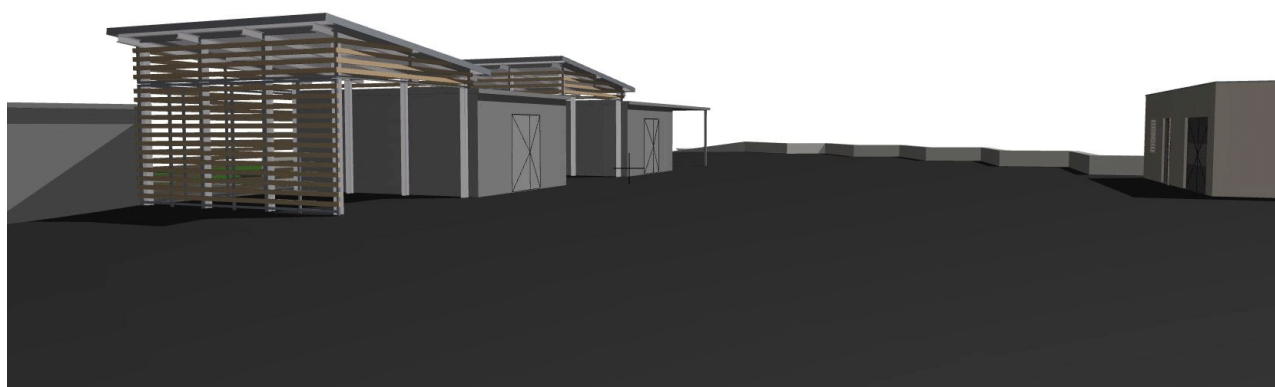

Vues 3D

Liens utiles

- Les déchèteries de l'Agglo
- La Halte Éco-Tri à La Haye-Fouassière
- Déchets spéciaux
- Quelques astuces pour réduire vos déchets
- Les Tutoh de l'Agglo

CLISSON, SÈVRE & MAINE **GOLOH!** 15 rue des Malifestes 44190 Clisson - Tél. 02 40 54 75 15 - accueil@clissonsevremaine.fr

Aigrefeuille-sur-Maine - Boussay - Château-Thébaud - Clisson - Gétigné - Gorges - Haute-Goulaine - La Haye-Fouassière - La Planche
Maisdon-sur-Sèvre - Monnières - Remouillé - Saint-Fiacre-sur-Maine - Saint-Hilaire-de-Clisson - Saint-Lumine-de-Clisson - Vieillevigne

www.clissonsevremaine.fr