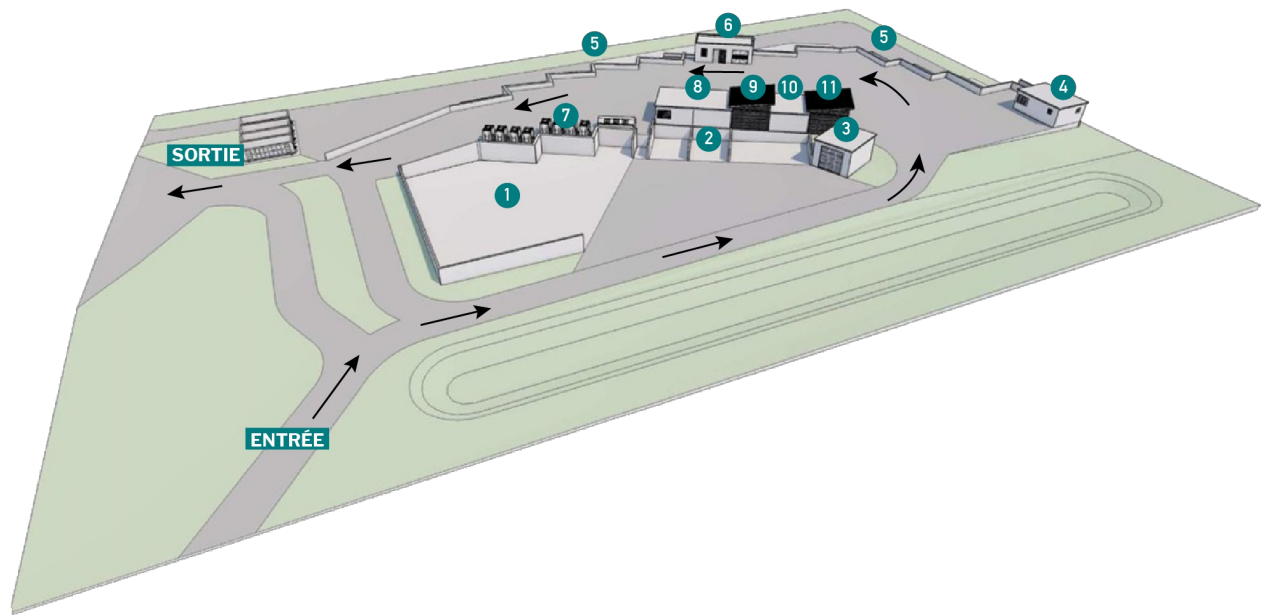

Une nouvelle Halte Éco-tri à Remouillé

Les travaux de la déchèterie de Remouillé ont débuté le 15 avril. Il s'agit de l'acte 1 du programme de rénovation et de modernisation du réseau de déchèteries de l'Agglo. Objectifs : améliorer le service aux usagers et développer les filières de tri pour mieux valoriser les déchets.

Remouillé : la déchèterie devient une Halte Éco-tri

Objectifs des travaux :

- **Disposer de nouvelles filières de tri** pour recycler davantage de déchets (polystyrène, plastiques souples, plaques de plâtres...)
- **Aménager de nouvelles voies de circulation** pour fluidifier et sécuriser le trafic
- **Répondre aux nouvelles normes environnementales** (gestion des eaux pluviales, amélioration de la gestion des déchets dangereux...)
- **Améliorer l'information** aux usagers avec des agents de conseils, une signalétique claire...
- **Sécuriser l'accès des usagers** aux bennes avec notamment des gardes-corps.
- **Faciliter les dépôts de déchets verts et des gravats** avec des zones de déchargement au sol
- **Des locaux dédiés et sécurisés** pour entreposer les déchets dangereux, les huiles, les piles, les appareils électriques
- **Améliorer les conditions de travail** des agents de conseils en déchèteries

“

Début des travaux : 15 avril 2019

Durée estimative des travaux : 6 mois

Montant global de l'opération : 879 000 €HT

Subventions de l'État : 380 000 €

Plan de la Halte Éco-tri

Légende

- 1- Dépôt des déchets verts
- 2- Dépôt des gravats et du bois
- 3- Garage
- 4- Vestiaires du personnel
- 5- Bennes
- 6- Stockage des objets destinés à être réutilisés
- 7- Colonnes verres, papier, vêtements
- 8- Bureau des agents de conseils déchèteries
- 9- Stockage des objets électroniques (D3E)
- 10- Stockage des déchets dangereux
- 11- Stockage du polystyrène, plastiques souples...