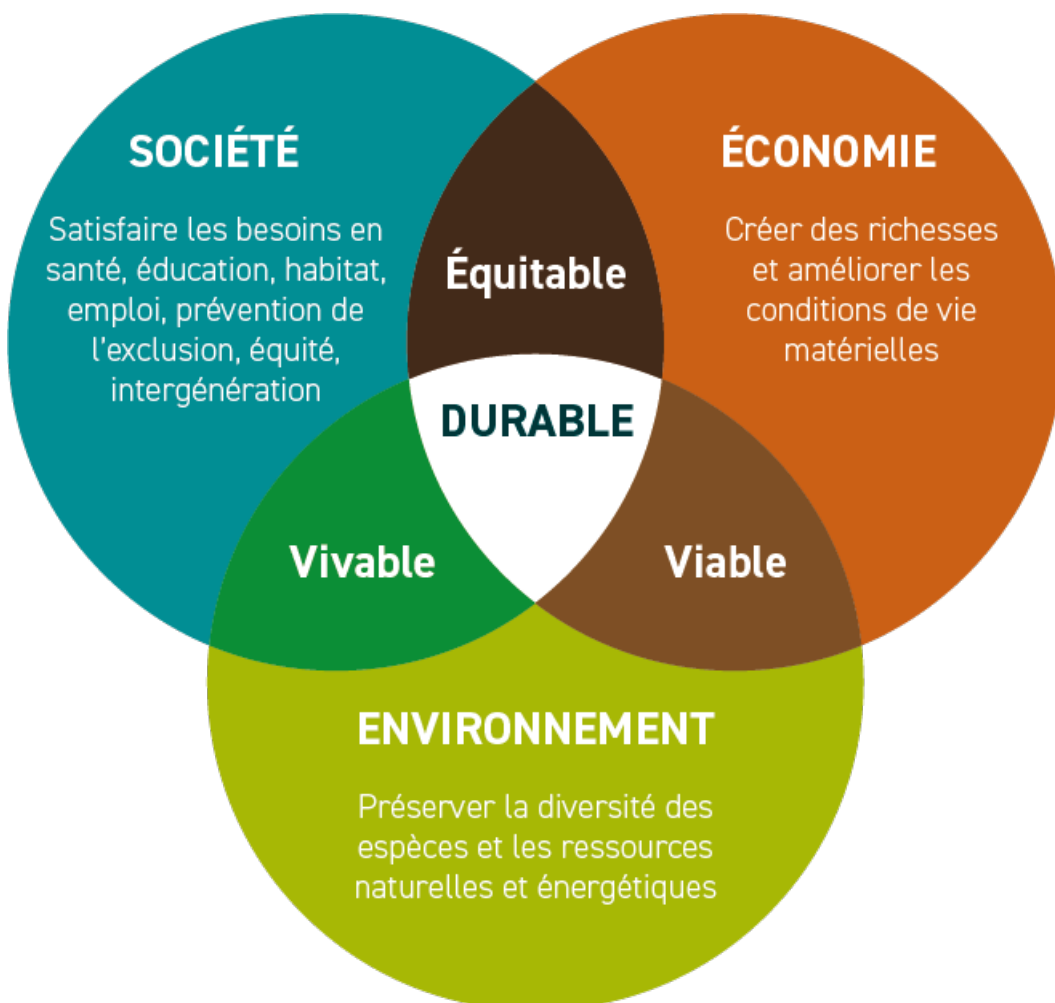

Le Développement Durable dans une collectivité territoriale : la Responsabilité Sociétale (RSO)

Principes et démarche

Le développement durable c'est :

« S'efforcer de répondre aux besoins du présent sans compromettre la capacité de satisfaire ceux des générations futures. Il ne s'agit en aucun cas de mettre fin à la croissance économique, au contraire. » (Brundtland et al., 1987).

C'est aussi tendre vers :

- une alimentation plus saine et durable (pour l'Homme et l'Environnement);
- un système économique juste et stable;
- le total respect des droits universels de l'Homme et du travailleur;
- la co-construction et la prise en compte des besoins de tous;
- un nouveau système d'organisation et de consommation...

La Responsabilité Sociétale des Organisations, c'est :

- l'application des principes du développement durable dans les organisations, telles que les collectivités
- ou plus simplement : l'amélioration de la performance globale d'une organisation en tenant compte de ses salariés et autres parties prenantes (directs ou indirects), de son territoire, de la nature etc
- une norme internationale : l'ISO 26000, qui guide les organisations dans la mise en place et le déploiement d'une stratégie RSO

Le développement durable... motive, innove, rassemble, valorise, anticipe les risques, renvoie une image positive, lutte contre les inégalités, respecte les Hommes et les Sociétés, pérennise les organisations, crée de la valeur, crée des emplois...