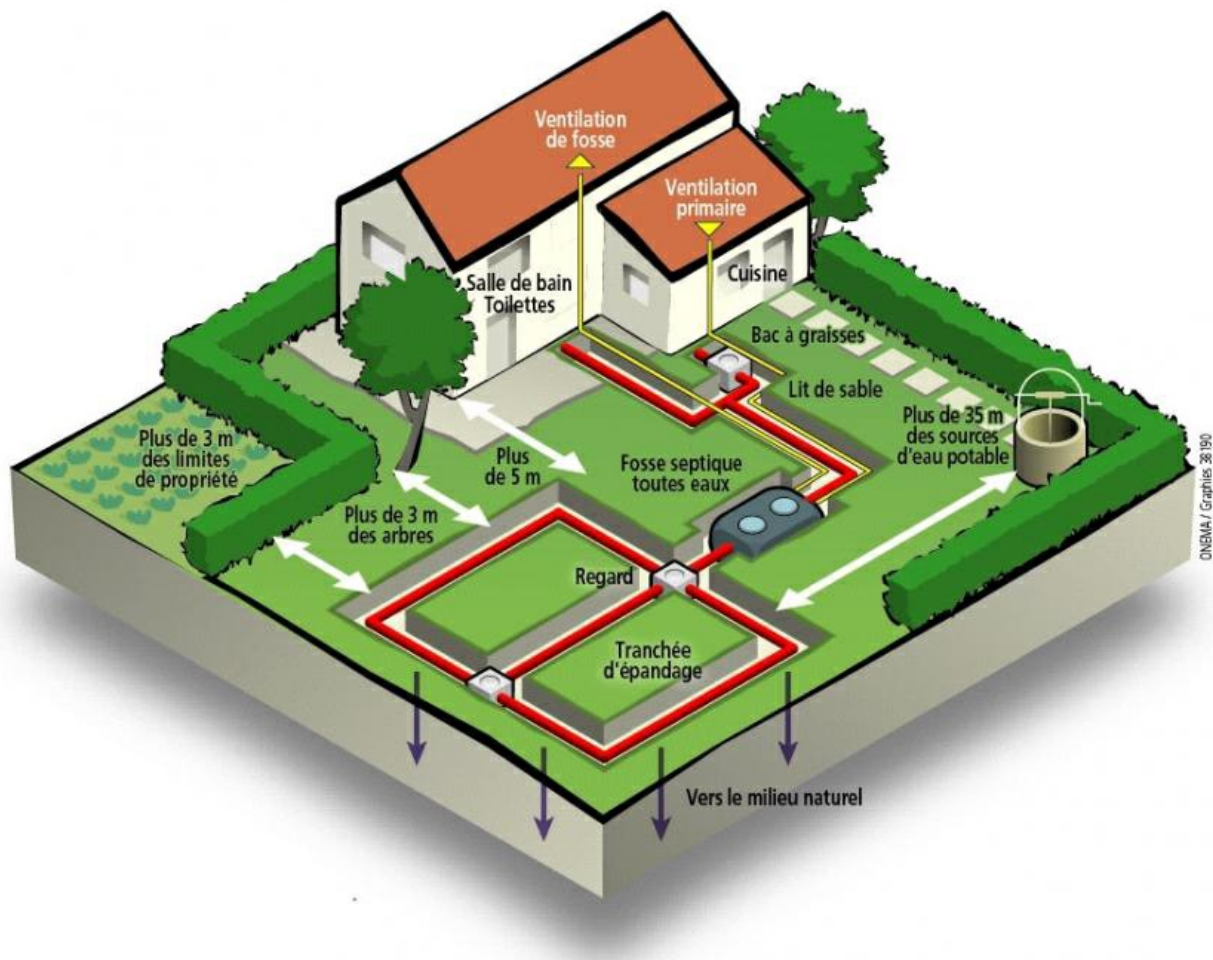

Coronavirus : les mesures en eau et assainissement

Pour faire face à l'épidémie de coronavirus et relayer les mesures prises par les autorités sanitaires, l'Agglo a du prendre plusieurs mesures :

- **Maintien de l'exploitation des ouvrages en eau potable et en assainissement** dans les conditions habituelles
- **Suspension des contrôles de conformité en assainissement collectif** en cas de vente de bien immobilier raccordé au tout-à-l'égout
- **Suspension, en assainissement non collectif, des contrôles de bon fonctionnement périodiques** et des contrôles de réalisation sur les nouvelles filières

Fonctionnement du SPANC de Clisson Sèvre et Maine Agglo - Service public d'assainissement non collectif

Vous devez installer ou réhabiliter un assainissement autonome

Une étude de filière d'assainissement est obligatoire. Vous pouvez **contacter les techniciens** du SPANC de Clisson Sèvre Maine Agglo qui vous aideront dans le choix d'une solution adaptée, d'un prestataire qualifié, pour connaître les nouvelles réglementations, les nouveaux systèmes...